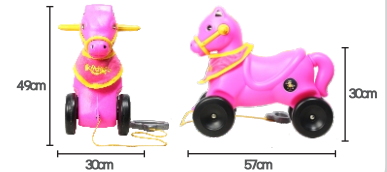

Ukuran Produk