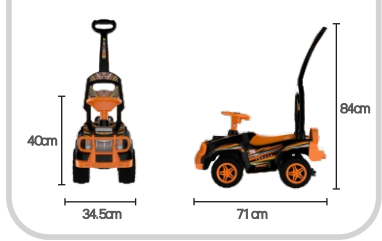

Ukuran Produk