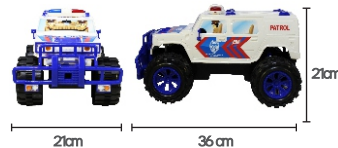

Ukuran Produk