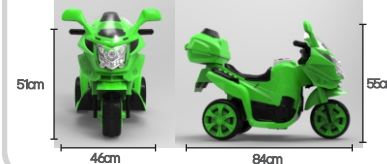

Ukuran Produk