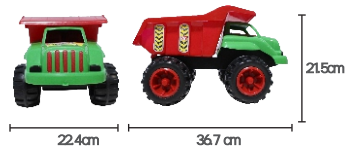

Ukuran Produk